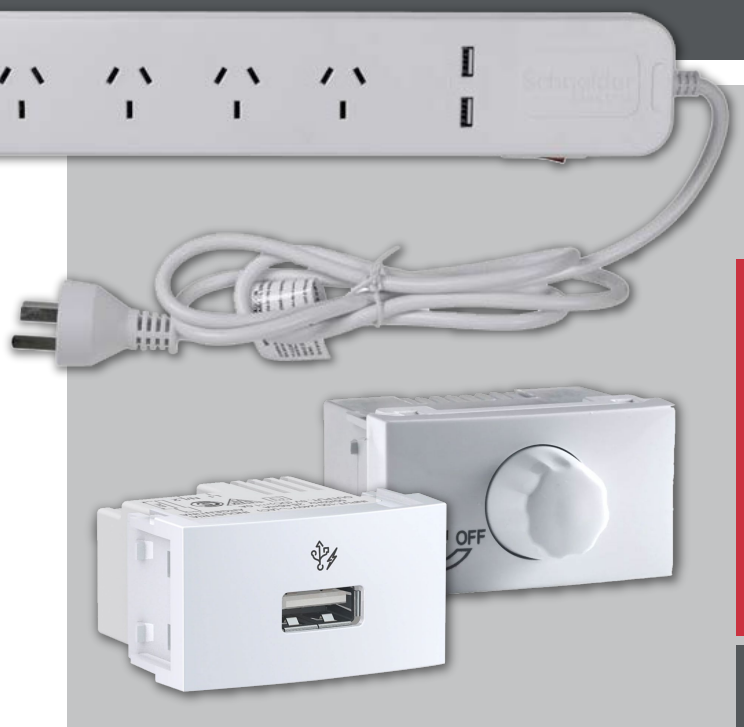

Schneider
Electric

- Cajas tablero
- Llaves térmicas unipolares, bipolares y tetrapolares.
- Disyuntores unipolares, bipolares y tetrapolares.
- Interruptores, dimmers y llaves de luz
- Tapas y módulos para tomas
- Zapatillas

Pedí cotización